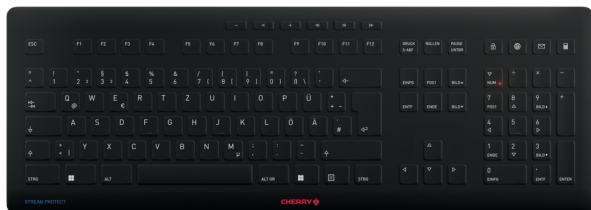

CHERRY STREAM PROTECT KEYBOARD WIRELESS

Die kabellose STREAM Tastatur – mit hochwertiger Schutzmembran

Produktbilder können abweichen

Das CHERRY STREAM KEYBOARD WIRELESS wird mit der CHERRY STREAM PROTECT MEMBRANE zum CHERRY STREAM PROTECT KEYBOARD WIRELESS. Das Tastenfeld wird vollständig geschützt, kann durch Wischen einfach gereinigt und sogar desinfiziert werden, ohne auf den gewohnten Schreibkomfort zu verzichten.

Das STREAM PROTECT KEYBOARD WIRELESS folgt Design, Eleganz und Purismus der CHERRY STREAM Produktreihe mit der identisch schlanken Bauweise, hohen Verwindungssteifigkeit und Stabilität. Gummipads und ausklappbare Aufstellfüße sorgen für den gewohnten festen Stand. Solide Scherentechnologie und die hochentwickelte Haptik an der Tastenmembran sichern den legendären Eingabekomfort der CHERRY STREAM Tastaturen.